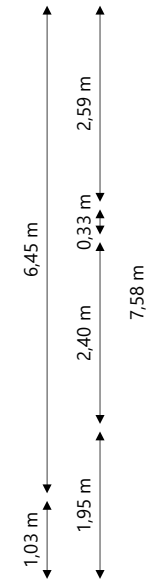

Adres: Vredenrustlaan 97-A
9645NE VEENDAM

Verdieping: Begane grond
Schaal: 1:50
Datum: 25-01-2023

Organisatie: Acantus

Adres: Vredenrustlaan 97-A
9645NE VEENDAM

Verdieping: Eerste verdieping
Schaal: 1:100
Datum: 25-01-2023